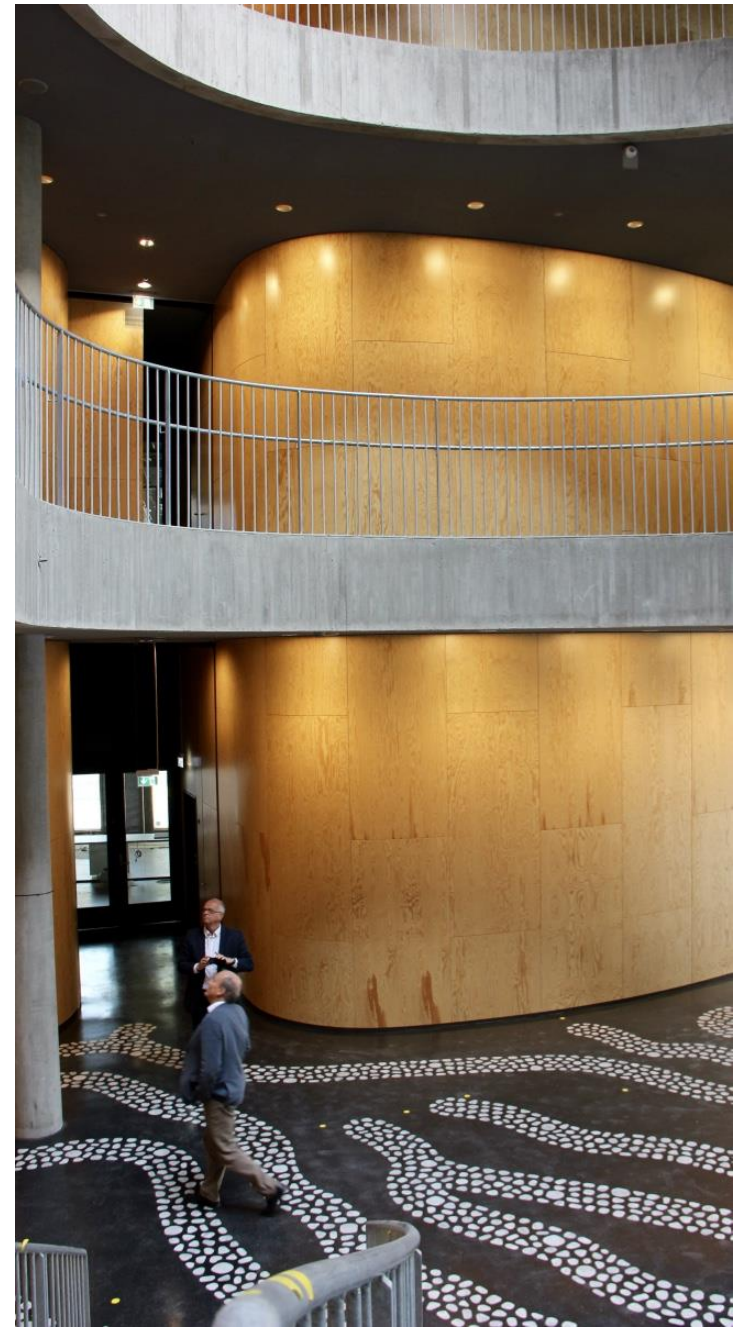

Henriette Cajar, aflagde Formandens beretning for året det er gået

Lone Zeeberg, Planchef SCIENCE Plan & Projekt, fortalte om de nye campusplaner

Festauditoriets smukke lofter.

Der var naturligvis
Byens Netværk-kage
i pausen, som
summede af grin og
gode historier.

Professor Poul Erik Jensen
genopfriskede vores støvede
gymnasie-viden om
fotosyntesen.

Efter generalforsamlingen bevægede vi os i samlet flok gennem Landbohøjskolens smukke have til det nye Copenhagen Plant Science Centre. Det er et organisk byggeri inspireret af cellens egenskaber tegnet af Lundgaard og Tranberg.

Overalt snor formerne sig og skaber levende rum at være og færdes i .

Vi nærstuderede
de fine detaljer i
designet.

Vi gik på opdagelse i et af de eksklusive laboratorier.

Den langsigtede strategi er at skabe et attraktivt forskningscenter, som vil tiltrække internationale talenter – både forskere og studerende.