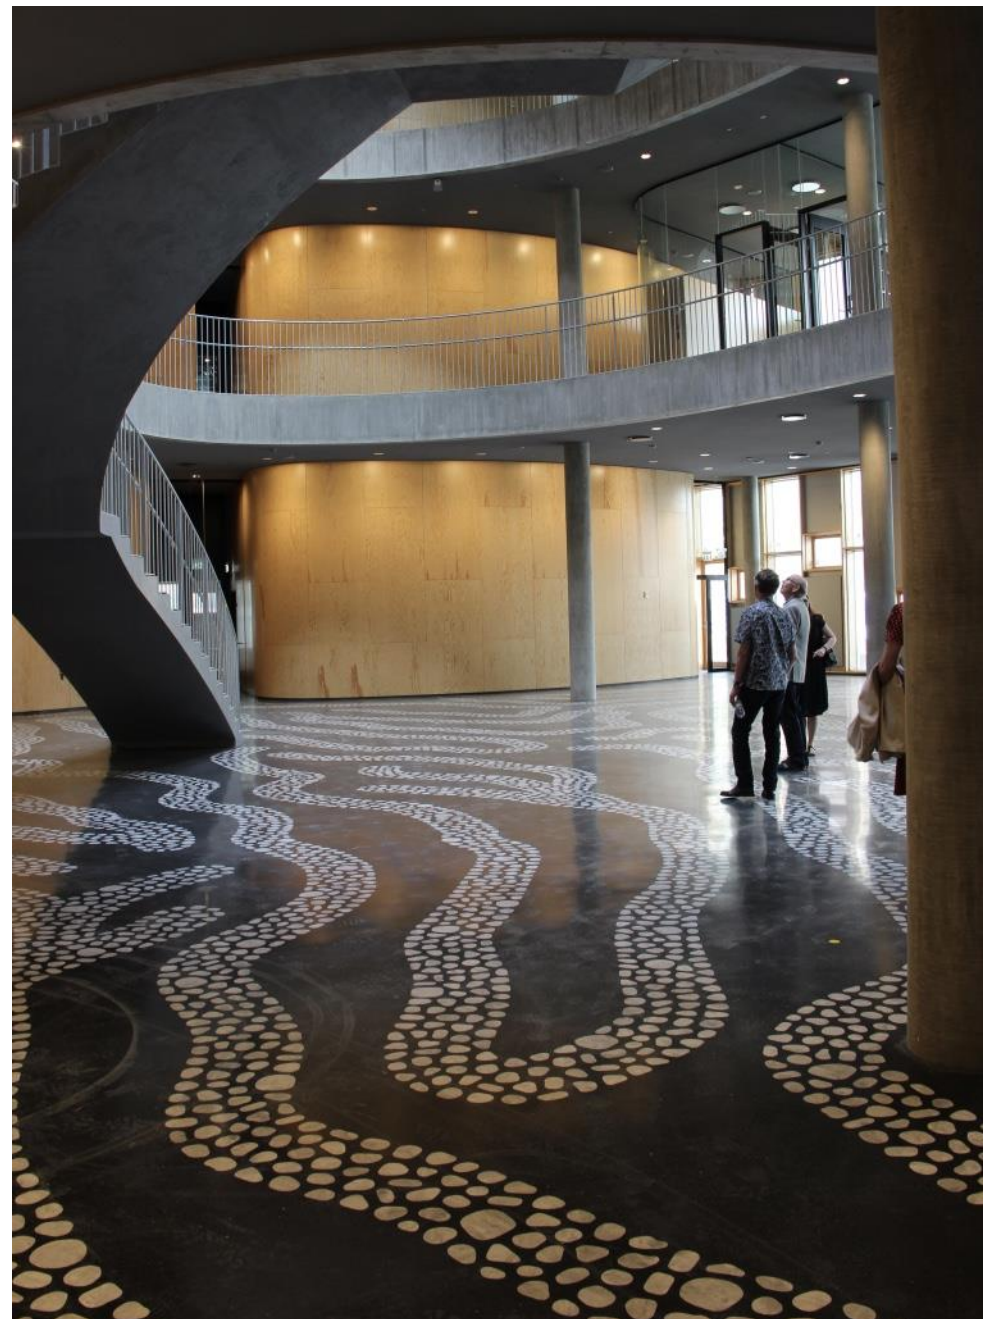

Henriette Cajar, aflagde Formandens beretning for året det er gået

Lone Zeeberg, Planchef SCIENCE Plan & Projekt, fortalte om de nye campusplaner

Festauditoriets smukke lofter.

Der var naturligvis
Byens Netværk-kage
i pausen, som
summede af grin og
gode historier.

Professor Poul Erik Jensen
genopfriskede vores støvede
gymnasie-viden om
fotosyntesen.

Efter generalforsamlingen bevægede vi os i samlet flok gennem Landbohøjskolens smukke have til det nye Copenhagen Plant Science Centre. Det er et organisk byggeri inspireret af cellens egenskaber tegnet af Lundgaard og Tranberg.