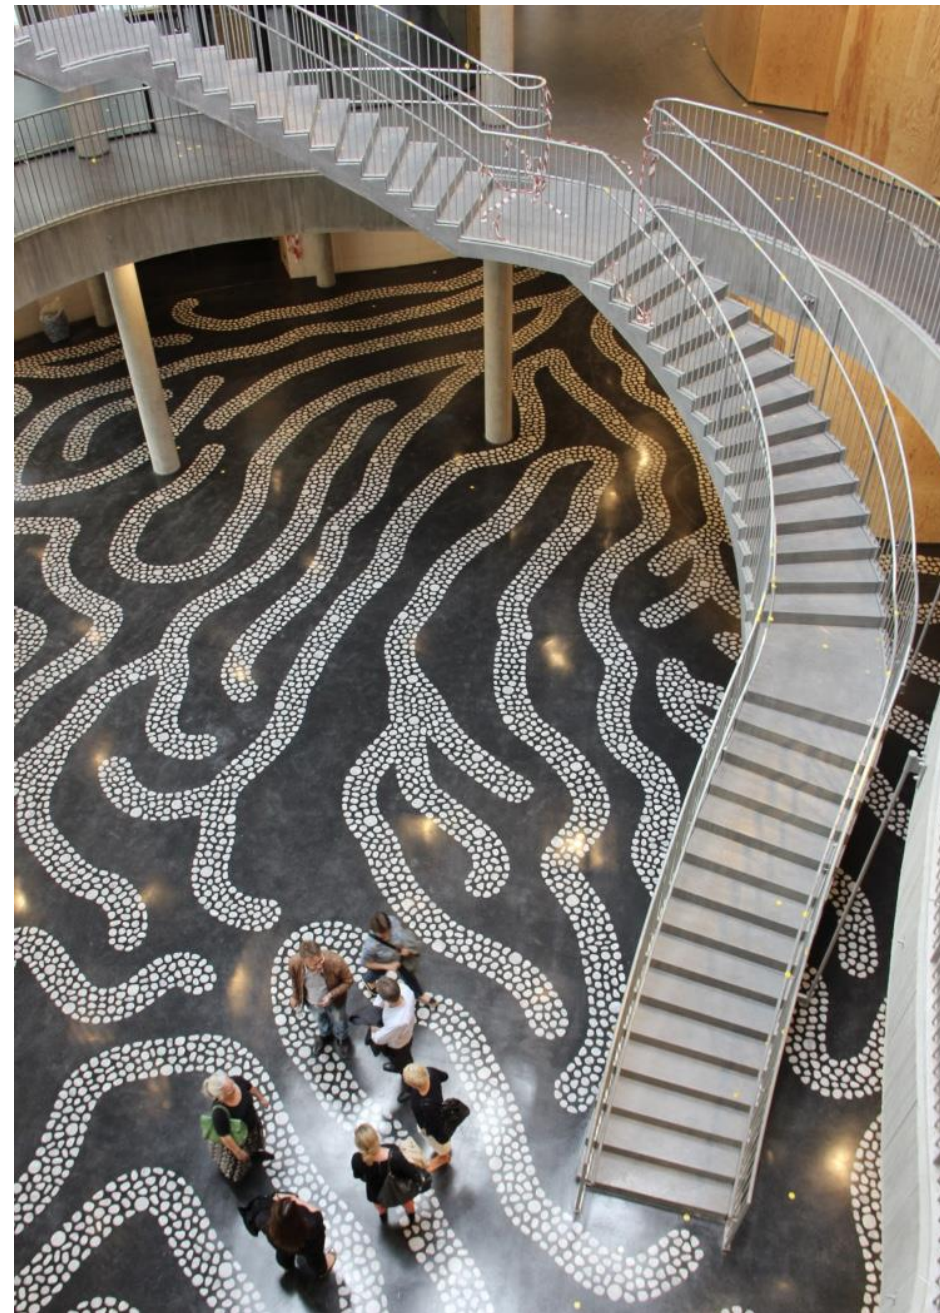

Professor Poul Erik Jensen
genopfriskede vores støvede
gymnasie-viden om
fotosyntesen.

Efter generalforsamlingen bevægede vi os i samlet flok gennem Landbohøjskolens smukke have til det nye Copenhagen Plant Science Centre. Det er et organisk byggeri inspireret af cellens egenskaber tegnet af Lundgaard og Tranberg.

Overalt snor formerne sig og skaber levende rum at være og færdes i .

Vi nærstuderede
de fine detaljer i
designet.

Vi gik på opdagelse i et af de eksklusive laboratorier.

Den langsigtede strategi er at skabe et attraktivt forskningscenter, som vil tiltrække internationale talenter – både forskere og studerende.