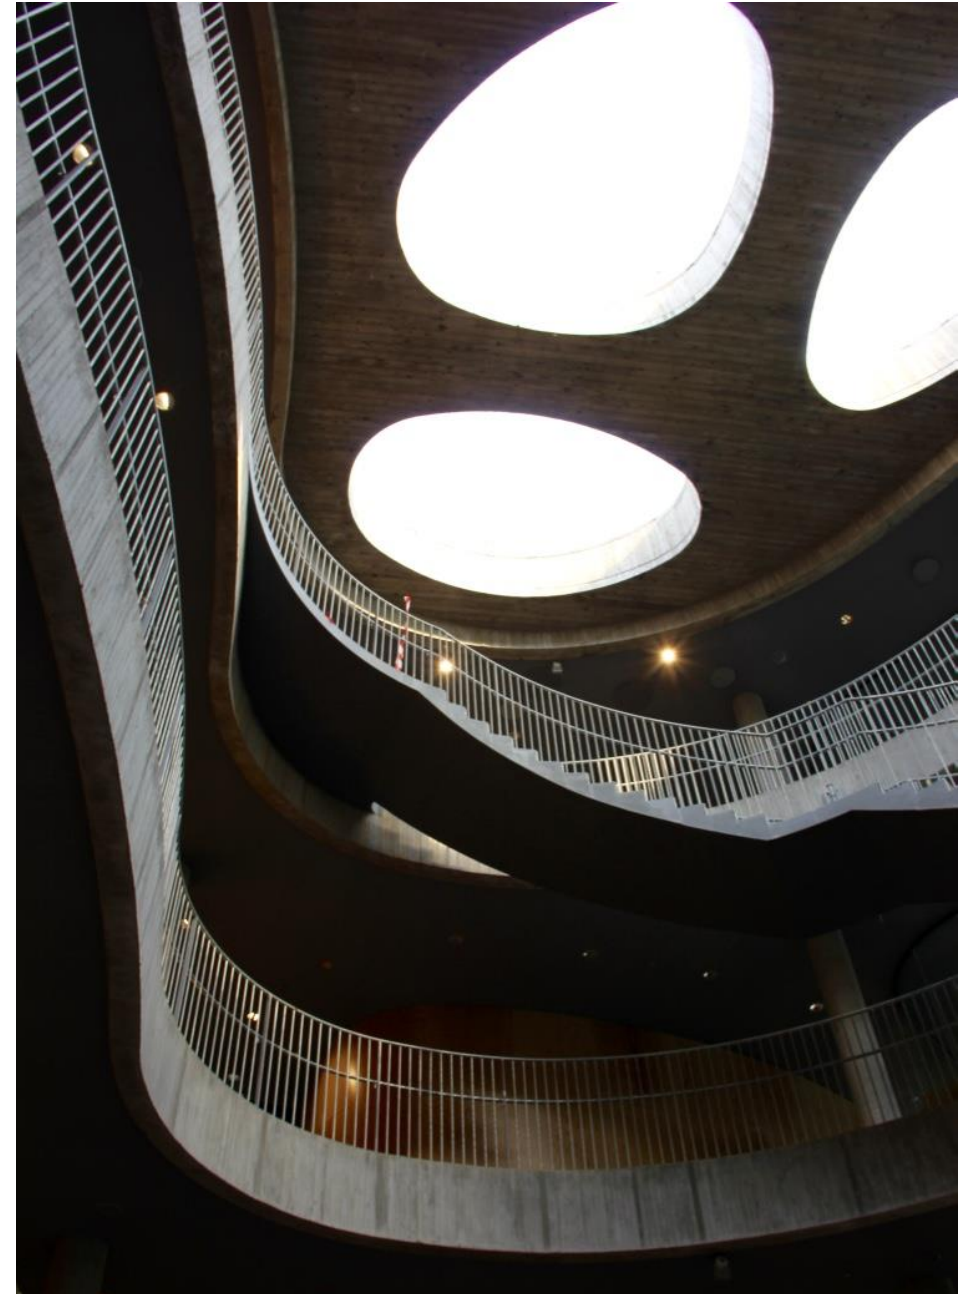

Det smukke Festauditorium, i den tidligere Landbohøjskole, dannede ramme for Byens Netværks generalforsamling anno 2016. I de ophøjede omgivelser klarerede vi de formelle paragraffer: Vi gennemgik året 2015 for Byens Netværk, vi vedtog regnskab og valgte nye medlemmer til bestyrelsen.

Efter vi havde fejret Byens Netværk med dejlig kage og netværks-summen - gik turen til det nye Copenhagen Plant Science Centre. SCIENCE - Det Natur- og Biovidenskabelige Fakultet ved Københavns Universitet - udvider og opgraderer med nye lokaler til undervisning og forskning inden for avanceret plantevidenskab.

Sagsarkitekterne Lundgaard & Tranberg har været inspireret af organiske celleformer, som danner projektets gennemgående designtema. Et tema, som kan spores både i gulvets små detaljer samt i de store dimensioner som de organisk formede loftsvinduer.

Byens Netværk fejrede smukke lofter, planteforskning – og et godt år i 2015.